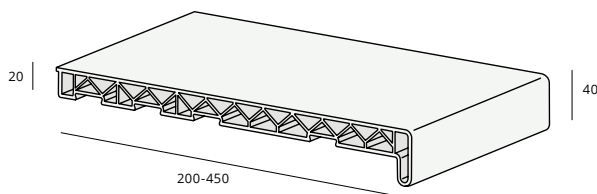

# Novaboard

**DÉ VOORDELIGSTE  
VENSTERBANK**

- ✓ KRAS- EN SLAGVAST
- ✓ 2, 3, 4 EN 6 METER LENGTE
- ✓ 10 JAAR GARANTIE

Bestelnr.	Breedte	Verpakking
7221	200 mm	1x 200, 300, 400, 600 cm
7225	250 mm	1x 200, 300, 400, 600 cm
7230	300 mm	1x 200, 300, 400, 600 cm
7240	400 mm	1x 200, 300, 400, 600 cm
7242	Eindkap links	per stuk
7244	Eindkap rechts	per stuk