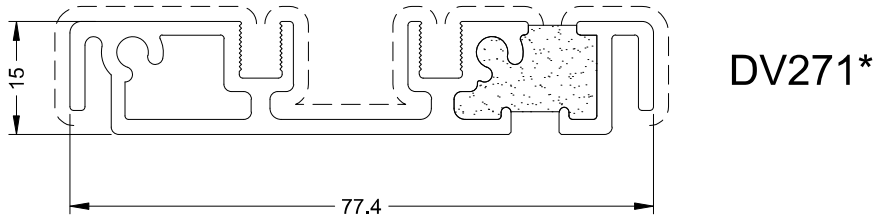

PANORAMA

ONDERDORPEL
SEUIL
ANSCHLUSSPROFIL
SILL MEMBER

PROFIELEN - PROFILS - PROFILE - PROFILES

* ENKEL GEANODISEERD VERKRIJGBAAR
DISPONIBLE UNIQUEMENT ANODISE
NUR ELOXIERT
ONLY ANODIZED AVAILABLE

DV5170

----- Primaire zichtzijde Primäre sichtbare Seite
Côté visible primaire Primary visible side