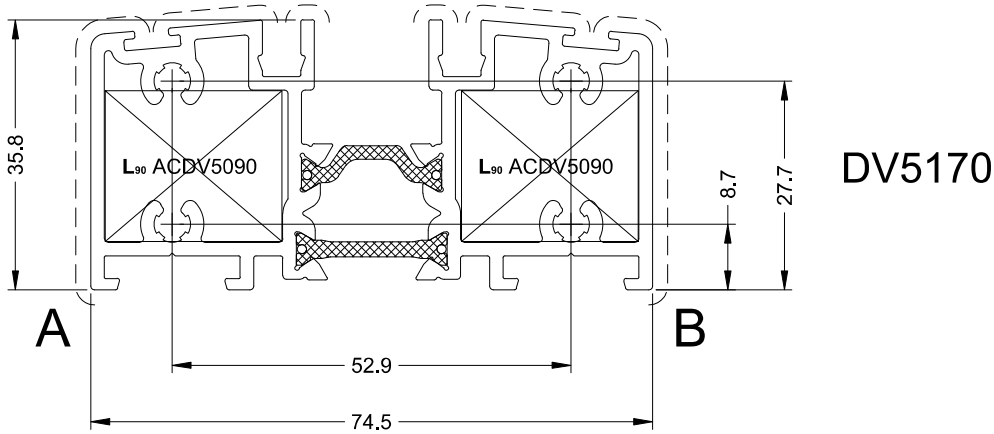

PANORAMA

ONDERDORPEL
SEUIL
ANSCHLUSSPROFIL
SILL MEMBER

PROFIELEN - PROFILS - PROFILE - PROFILES

* ENKEL GEANODISEERD VERKRIJGBAAR
DISPONIBLE UNIQUEMENT ANODISE
NUR ELOXIERT
ONLY ANODIZED AVAILABLE

DV5170

----- Primaire zichtzijde Primäre sichtbare Seite
Côté visible primaire Primary visible side