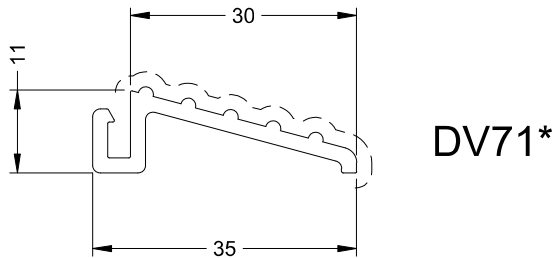

PANORAMA

ONDERDORPEL
SEUIL
ANSCHLUSSPROFIL
SILL MEMBER

PROFIELEN - PROFILS - PROFILE - PROFILES

* ENKEL GEANODISEERD VERKRIJGBAAR
DISPONIBLE UNIQUEMENT ANODISE
NUR ELOXIERT
ONLY ANODIZED AVAILABLE

DV5170

----- Primaire zichtzijde Primäre sichtbare Seite
Côté visible primaire Primary visible side