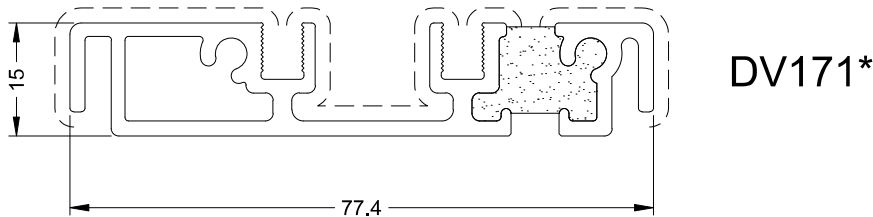

PANORAMA

ONDERDORPEL
SEUIL
ANSCHLUSSPROFIL
SILL MEMBER

PROFIELEN - PROFILS - PROFILE - PROFILES

* ENKEL GEANODISEERD VERKRIJGBAAR
DISPONIBLE UNIQUEMENT ANODISE
NUR ELOXIERT
ONLY ANODIZED AVAILABLE

DV5170

----- Primaire zichtzijde Primäre sichtbare Seite
Côté visible primaire Primary visible side