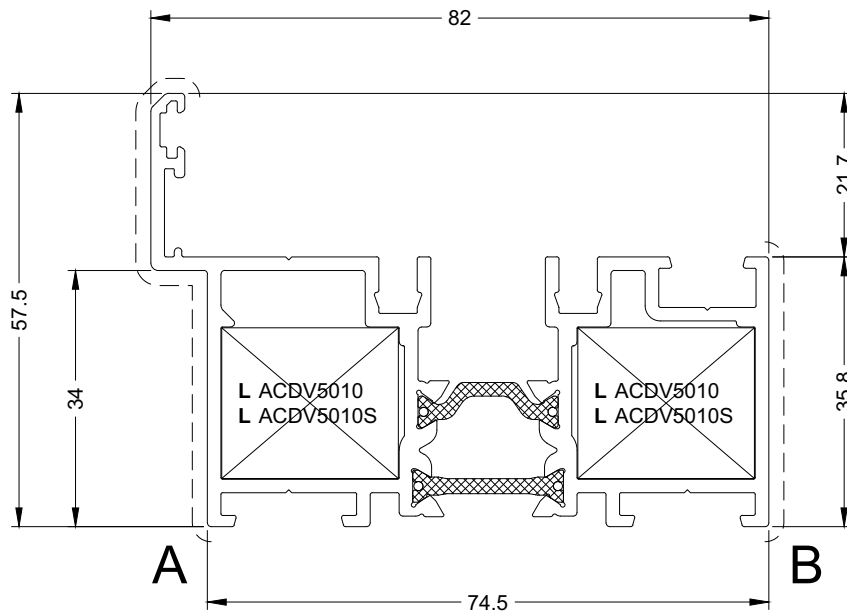

BUITENKADER  
DORMANT FENETRE  
BLENDRAHMEN  
OUTER FRAME

DV5000

DV5010

LET OP BIJ BI-COLOR : KLEURZIJDE !  
ATTENTION AVEC BI-COLOR : CÔTÉ DE COULEUR !  
AUFMERKSAMKEIT MIT BI-COLOR : FARBE SEITE !  
ATTENTION WITH DUAL COLOR : COLOR SIDE !

DV5000-5010

**aliplast**  
member of

**CORIALIS**

Primaire zichtzijde  
Côté visible primaire

Primäre sichtbare Seite  
Primary visible side