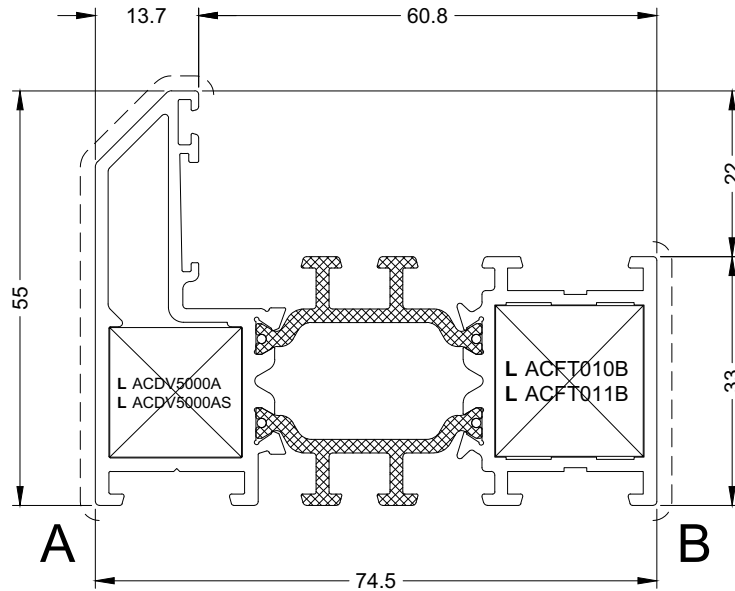

BUITENKADER  
DORMANT FENETRE  
BLENDRAHMEN  
OUTER FRAME

DV5000

DV5010

LET OP BIJ BI-COLOR : KLEURZIJDE !  
ATTENTION AVEC BI-COLOR : CÔTÉ DE COULEUR !  
AUFMERKSAMKEIT MIT BI-COLOR : FARBE SEITE !  
ATTENTION WITH DUAL COLOR : COLOR SIDE !

DV5000-5010

**aliplast**  
member of

**CORIALIS**

Primaire zichtzijde  
Côté visible primaire

Primäre sichtbare Seite  
Primary visible side